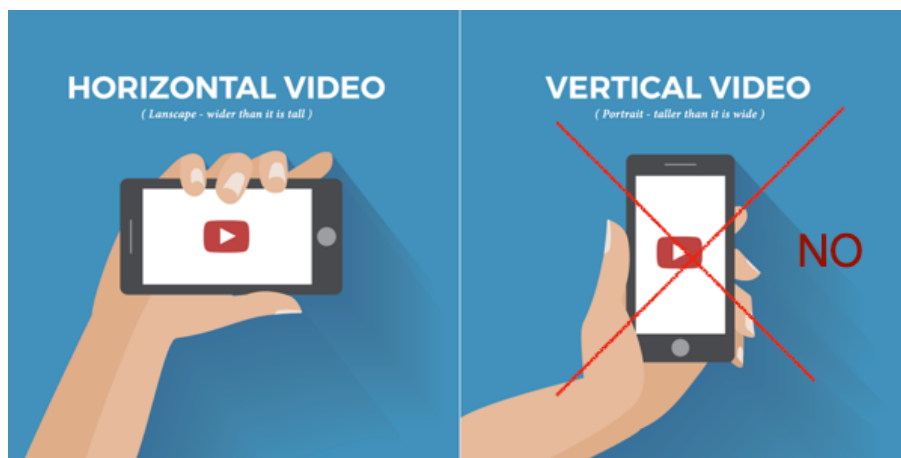

# Las Estaciones de la Cruz

Ayudanos a crear un devocional digital para el Viernes Santo. Si estas interesado(a):

1. favor de escoger una de las estaciones en que se encuentran en este link de Google sheet ( <https://docs.google.com/spreadsheets/12345678>) escribe tu nombre y de qué iglesia o agencia eres.
2. Has un pequeño video con tu teléfono leyendo la escritura y dando una pequeña reflexion de 2-3 minutos, seguida por una pequeña oración. Si tu deseas, puedes utilizar la reflexión y oración sugerida al final de este documento relacionada con la escritura que escogiste. Este documento fue publicado por Discipleship Ministries pero fue escrito por la Iglesia Metodista Unidad Bethel en Pulaski, TN. Las reflexiones están en ingles, pero tú puedes adaptar al español si deseas utilizar.
3. Sube tu video a la siguiente carpeta de Google Drive (<https://drive.google.com/drive/folder/>), o envia por texto al Pastor Carlos Uroza **615-848-0000**. La fecha limite para recibir los videos es el **viernes a las 10am**.
4. Nosotros editaremos el video con cantos entre cada estación y lo programaremos para ser publicado el viernes a las 7pm en nuestra pagina de Facebook y Youtube.
5. **Instrucciones:** Cuando grabes tu video asegúrate de que estes en un lugar donde tu voz pueda ser entendible. Busca un lugar aislado de ruidos. O si deseas hacerlo al aire libre, asegúrate de que no haya mucho viento.
6. **IMPORTANTE:** Asegurate de grabar tu video en modo horizontal como lo muestra la siguiente imagen. Esto nos ayudara en la edición del video. Gracias!!!